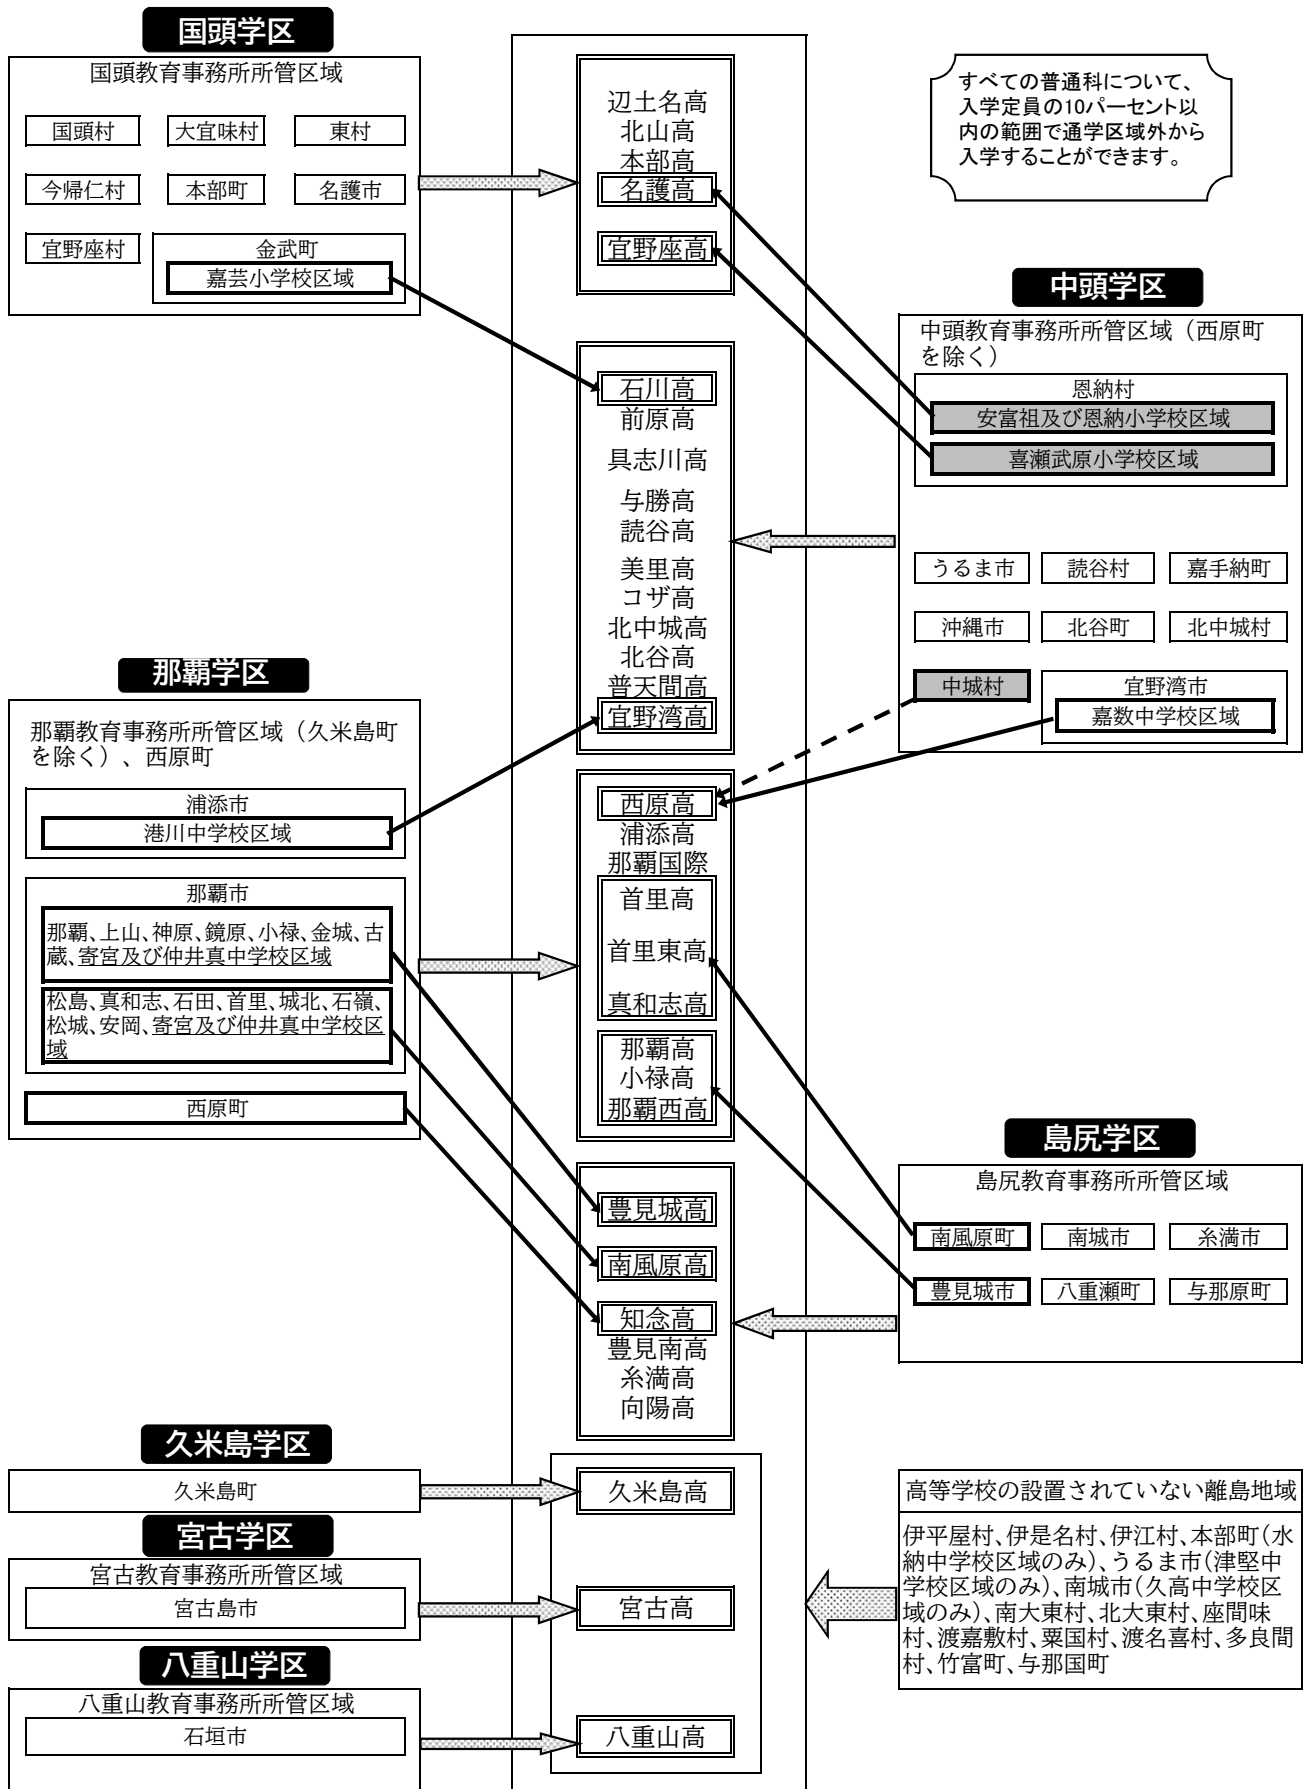

# 全日制課程普通科の通学区域

※ は、各学区から受検できる高校を表します。  
 は、平成16年度入試まで受検できた高校について、17年度の改正以後も受検できることを表します。  
 は、令和3年度入試の変更点になります。  
 ※ 全日制普通科以外の専門学科、総合学科の通学区域は、全県域です。  
 ※ 今回改正 令和4年度入試から、南風原高等学校普通科（郷土文化コースのみ）の通学区域が、全県域になります。